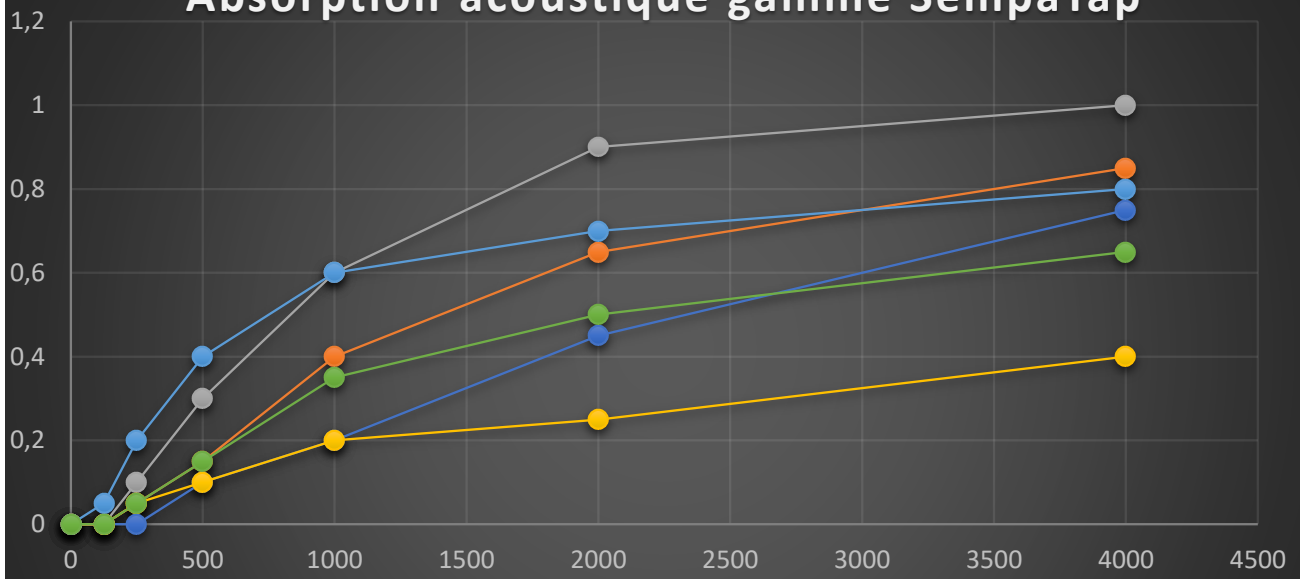

Absorption acoustique gamme SempaTap

—●— α_s Original 3 mm —●— α_s Original 5 mm —●— α_s Original 10 mm
—●— α_s Sempatap Décor —●— α_s Noflam 15 mm —●— α_s Noflam 8 mm